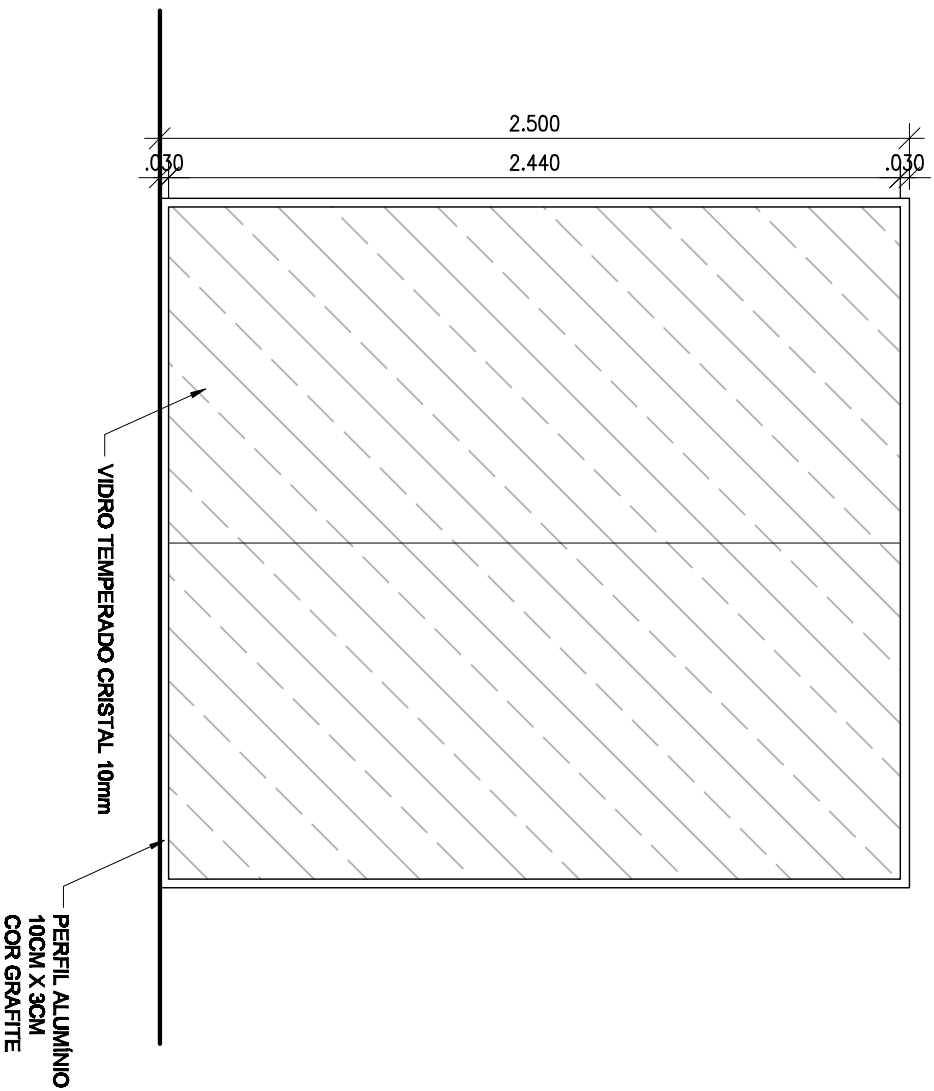

07 - DIVISÓRIA

DIVISÓRIA EM ALUMÍNIO GRAFITE E VIDRO CRISTAL

OPERUM
ARQUITETURA

Projeto: **REFORMA**

Local: **CTC - Sala 400B**
Proprietário: **CRQ**

OBS.: TODAS AS MEDIDAS DEVEM SER CONFERIDAS NO LOCAL.

Data: **Outubro/2019**
Escala: **1:25** | **08/17**