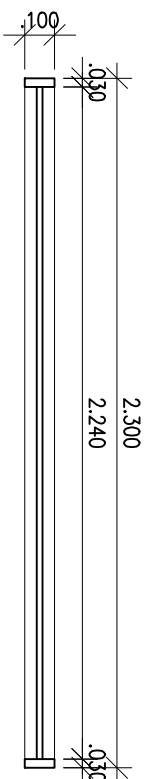

07 - DIVISÓRIA

DIVISÓRIA EM ALUMÍNIO GRAFITE E VIDRO CRISTAL

OPERUM
ARQUITETURA

Projeto: **REFORMA**

Local: **CTC - Sala 400B**
Proprietário: **CRQ**

OBS.: TODAS AS MEDIDAS DEVEM SER CONFERIDAS NO LOCAL.

Data: **Outubro/2019**
Escala: **1:25** | **08/17**