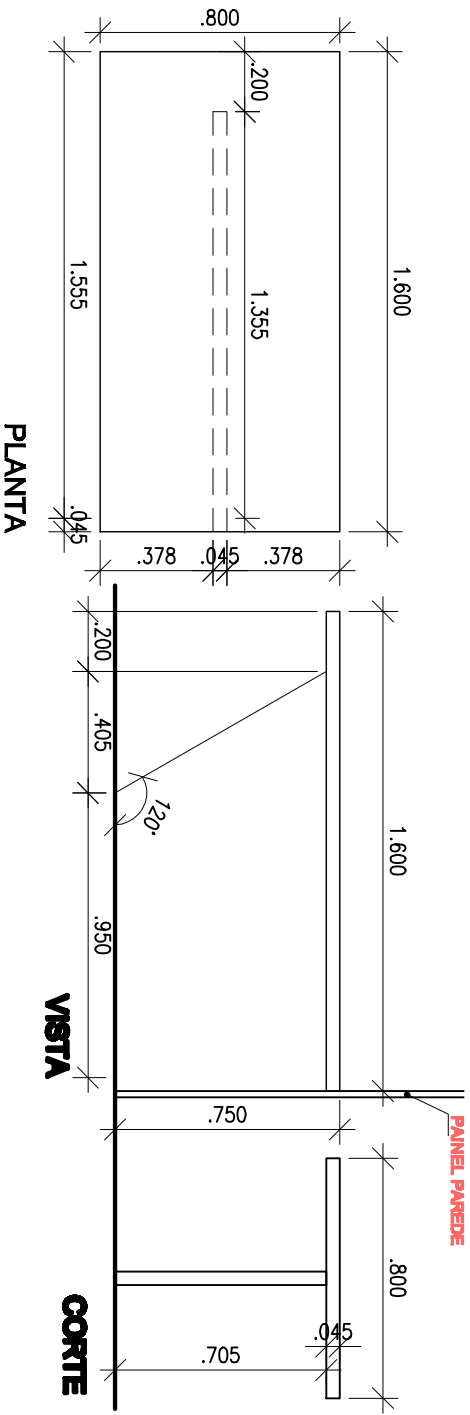

# 01 - MESA

MESA REUNIÕES - MDF GRAFITO 45mm (FIXADA NO PAINEL)

# 02 - PAINEL

PAINEL PAREDE RIPADO - MDF CANELATO 15mm (Araucó) - AFASTADO DA PAREDE 3CM  
PAINEL TV SOBREPOSTO - MDF LACA AD BRANCO 15mm (Duratex)