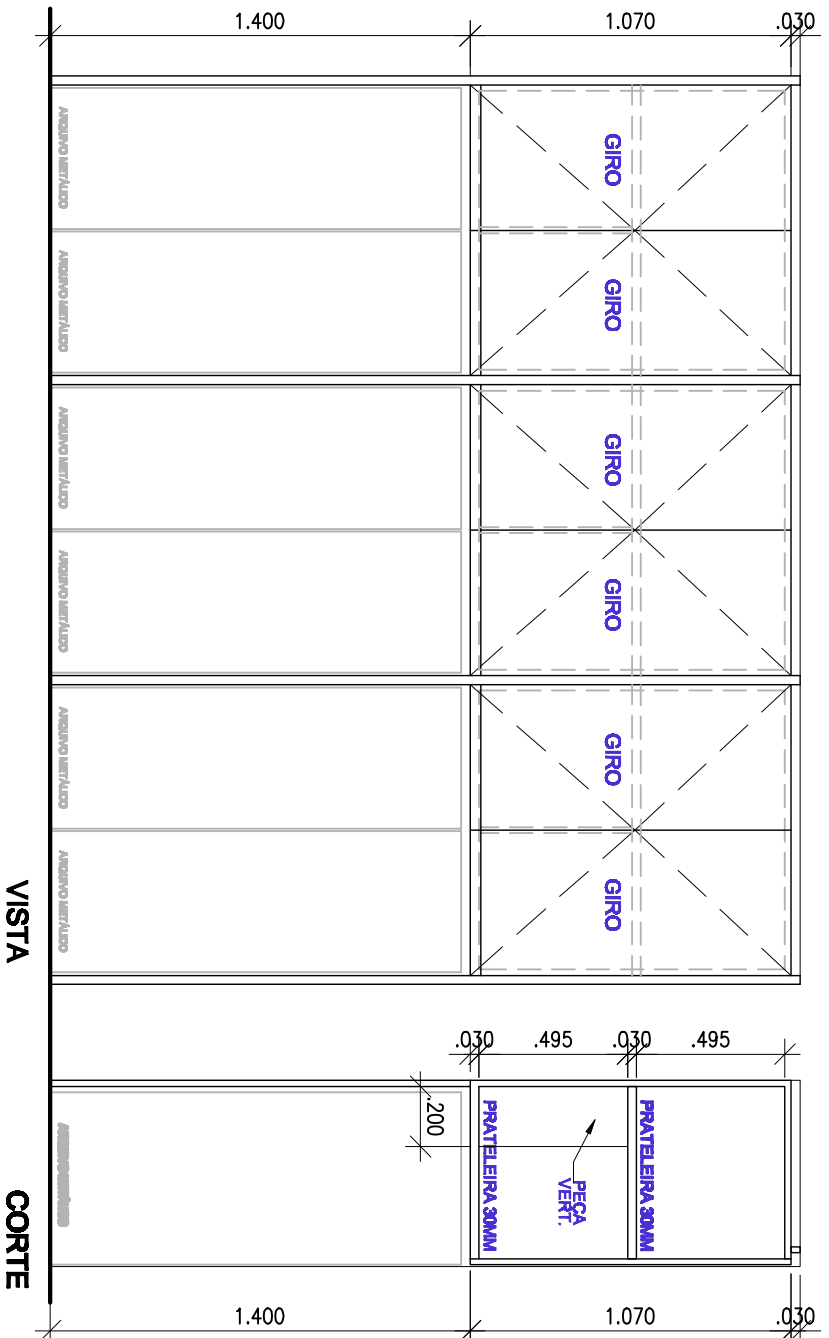

05 - ARMÁRIO ARQUIVO

LATERAIS EM MDF CANELATO 30mm, PORTAS E PRATELEIRAS - MDF
CANELATO 15mm (Arauco) - Puxador Calha Champagne - (Portas com Chaves)

VISTA

CORTE

OPERUM
ARQUITETURA

Projeto:

REFORMA

Local:

CTC - Sala 409B

Proprietário:

CRQ

Data:

Outubro/2019

Escala:

1:25 06/17

OBS.: TODAS AS MEDIDAS DEVEM SER CONFERIDAS NO LOCAL.