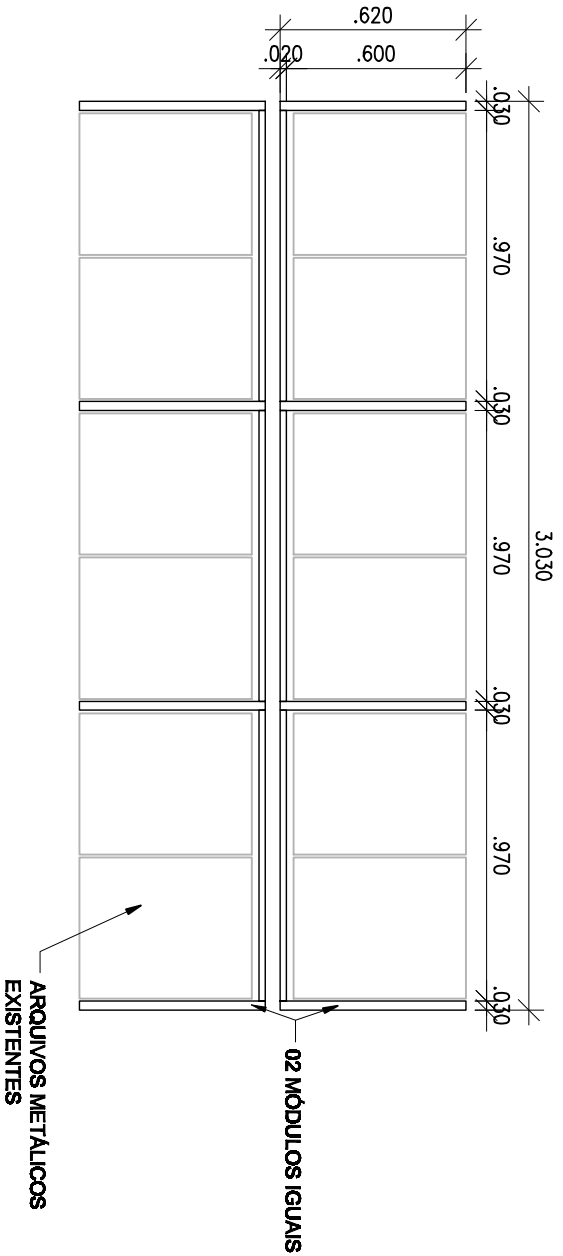

05 - ARMÁRIO ARQUIVO

LATERAIS EM MDF CANELATO 30mm, PORTAS E PRATELEIRAS - MDF
CANELATO 15mm (Arauco) - Puxador Calha Champagne - (Portas com Chaves)

VISTA

CORTE

OPERUM
ARQUITETURA

Projeto:

REFORMA

Local:

CTC - Sala 409B

Proprietário:

CRQ

Data:

Outubro/2019

Escala:

1:25 06/17

OBS.: TODAS AS MEDIDAS DEVEM SER CONFERIDAS NO LOCAL.