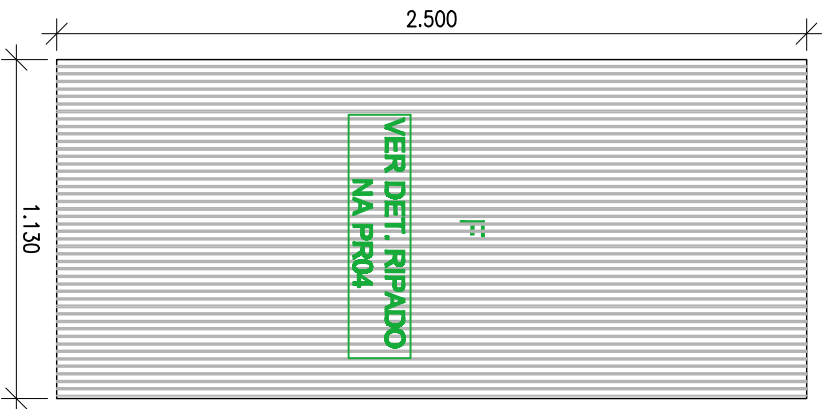

PAINÉIS EM MDF CANELADO 15MM - VEIOS DA MADEIRA NA VERTICAL

**09** COMPLEMENTOS ARMÁRIO  
MDF CANELADO 15mm  
TOQUE + CHAVE