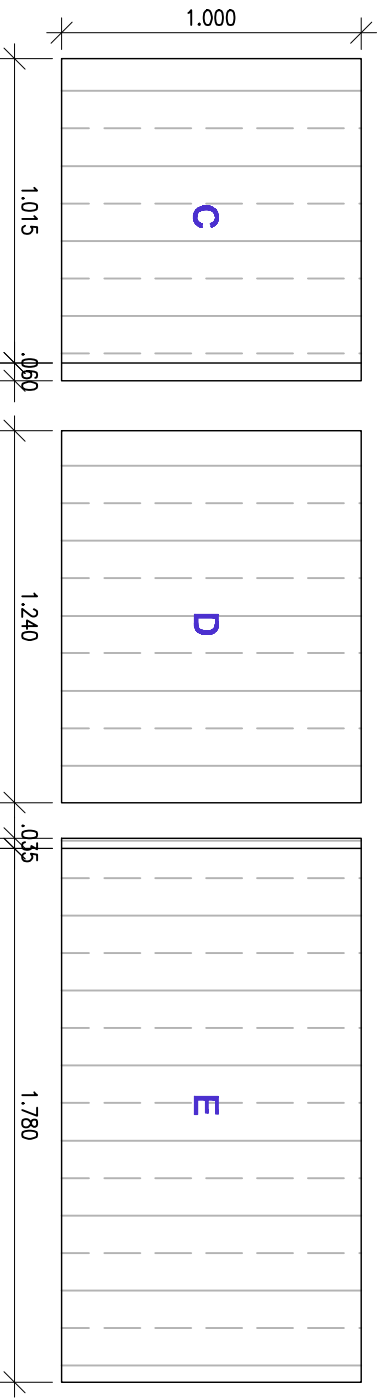

PAINÉIS EM MDF CANELADO 15MM - VEIOS DA MADEIRA NA VERTICAL

**09** COMPLEMENTOS ARMÁRIO  
MDF CANELADO 15mm  
TOQUE + CHAVE