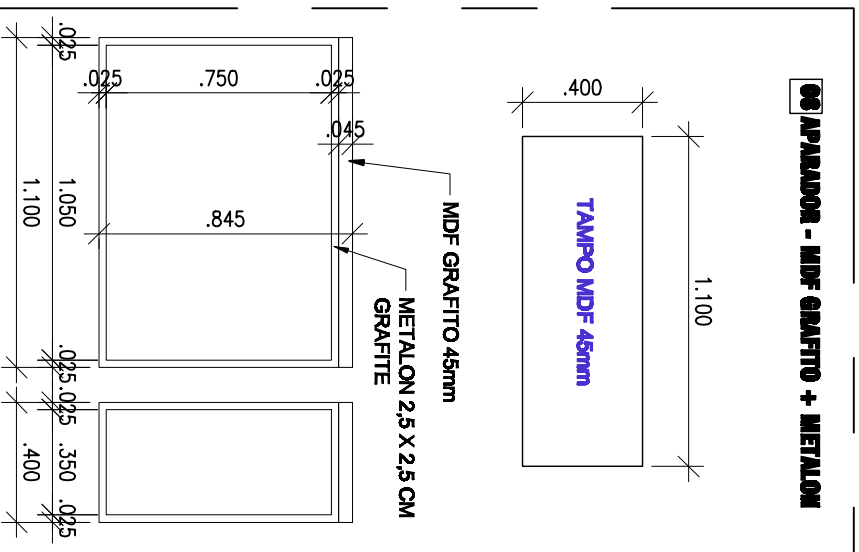

PAINÉIS EM MDF CANELADO 15MM - VEIOS DA MADEIRA NA VERTICAL

**09** COMPLEMENTOS ARMÁRIO  
MDF CANELADO 15mm  
TOQUE + CHAVE