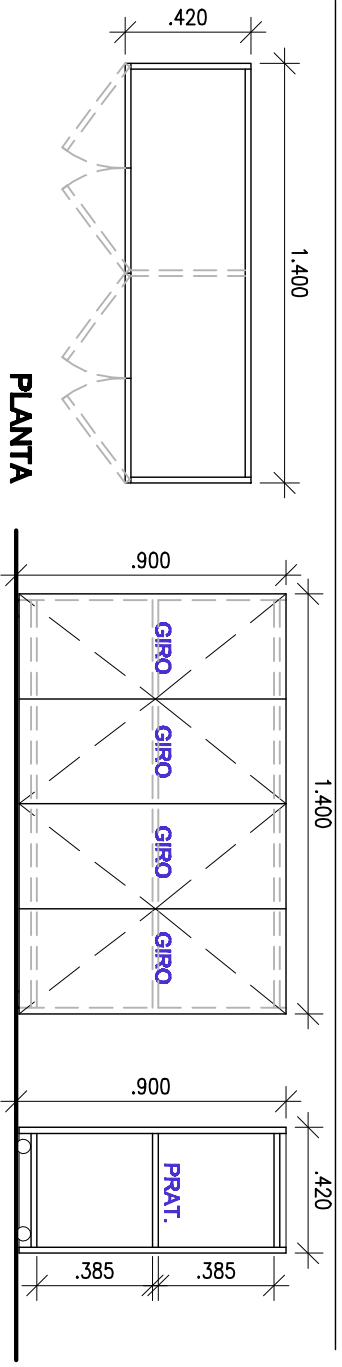

03 - ARMÁRIO BUFFET

ARMÁRIO BUFFET - MDF GRAFITO 15mm (Com Chaves)
PORTAS PASSANDO 2cm PRA CIMA PRA SERVIR DE PUXADOR

04 - ARMÁRIO ALMOXARIFADO

LATERIAS MDF CANELATO 30mm, PORTAS MDF CANELATO 15mm
CAIXARIAS EM MDF BRANCO 15mm - Portas: Toque (Com Chaves)