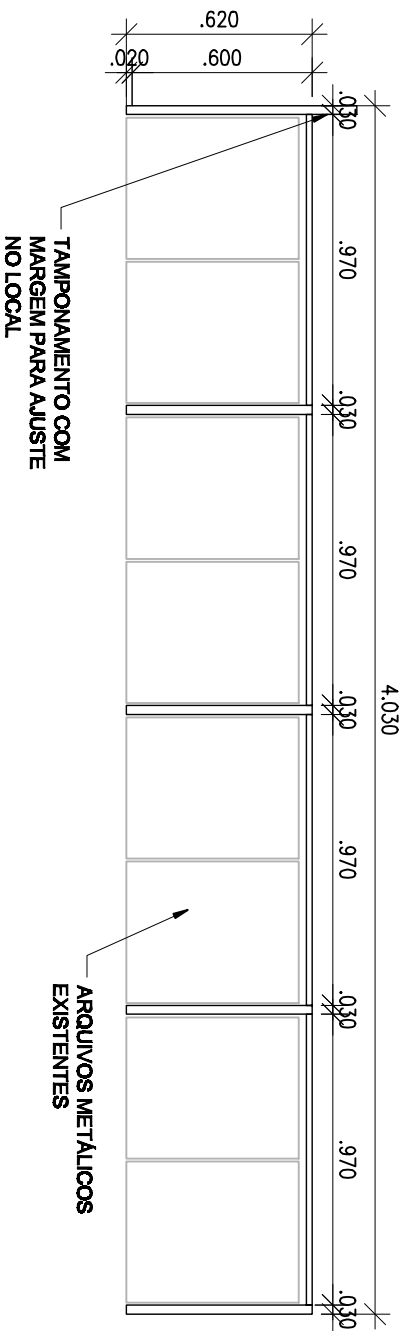

# 06 - ARMÁRIO ARQUIVO

LATERAIS EM MDF CANELATO 30mm, PORTAS E PRATELEIRAS - MDF  
CANELATO 15mm (Arauco) - Puxador Calha Champagne - (Portas com Chaves)

VISTA

OBS.: UTILIZAR MESMO CORTE DO ITEM 05 COMO REFERÊNCIA

**OPERUM**  
ARQUITETURA

Projeto:

**REFORMA**

Local:

CTC - Sala 409B

Proprietário:

GRQ

Data:

Outubro/2019

Escala:

1:25

07/17

OBS.: TODAS AS MEDIDAS DEVEM SER CONFERIDAS NO LOCAL.