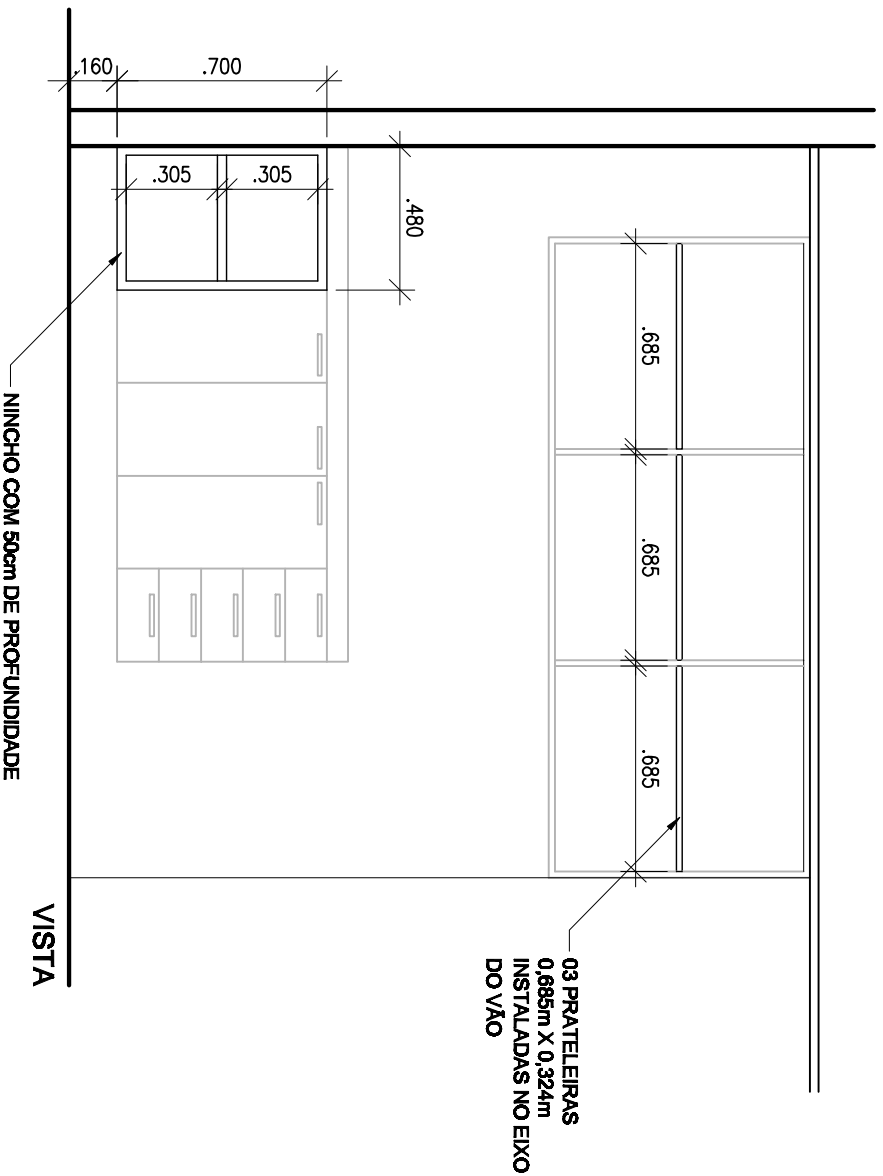

# 12 | 13 - COMPLEMENTOS ARMÁRIO SUPERIOR E INFERIOR EXISTENTES

COMPLEMENTOS EM MDF BRANCO 15mm

# 14 - MESA COPA MDF BRANCO 45mm

ARQUITETURA

Projeto:

**COPA E CPD**

Local:

**GTE - Sala 120008**

Proprietário:

**ENQ**

Data:

**Outubro/2010**

Escala:

**1:25**

**15/17**

Obs.: TODAS AS MEDIDAS DEVEM SER CONFERIDAS NO LOCAL.