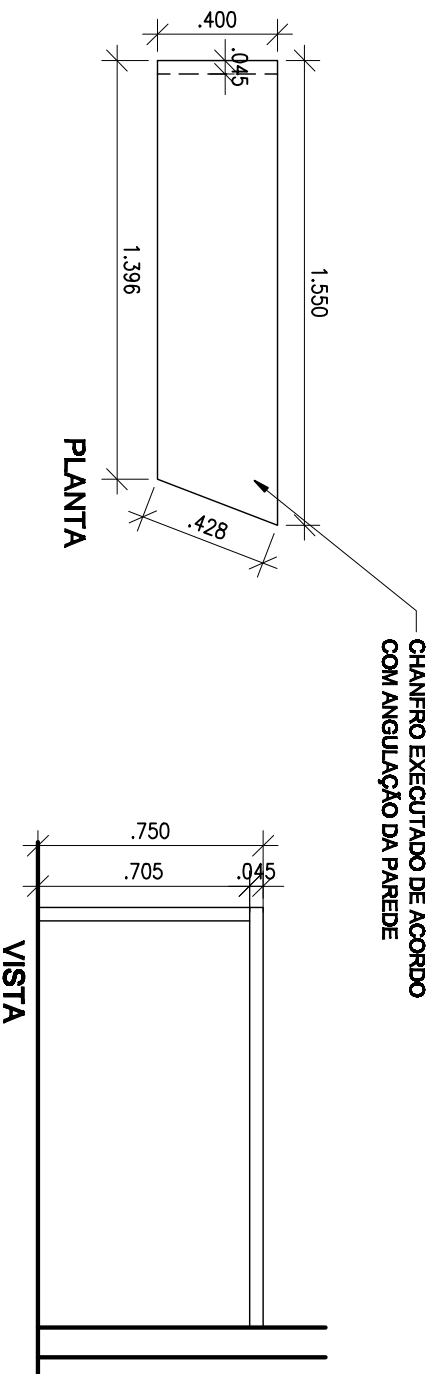

# 12 | 13 - COMPLEMENTOS ARMÁRIO SUPERIOR E INFERIOR EXISTENTES

COMPLEMENTOS EM MDF BRANCO 15mm

# 14 - MESA COPA MDF BRANCO 45mm

ARQUITETURA

Projeto:

**COPA E CPD**

Local:

**GTE - Sala 120008**

Proprietário:

**ENQ**

Data:

**Outubro/2010**

Escala:

**1:25**

**15/17**

Obs.: TODAS AS MEDIDAS DEVEM SER CONFERIDAS NO LOCAL.