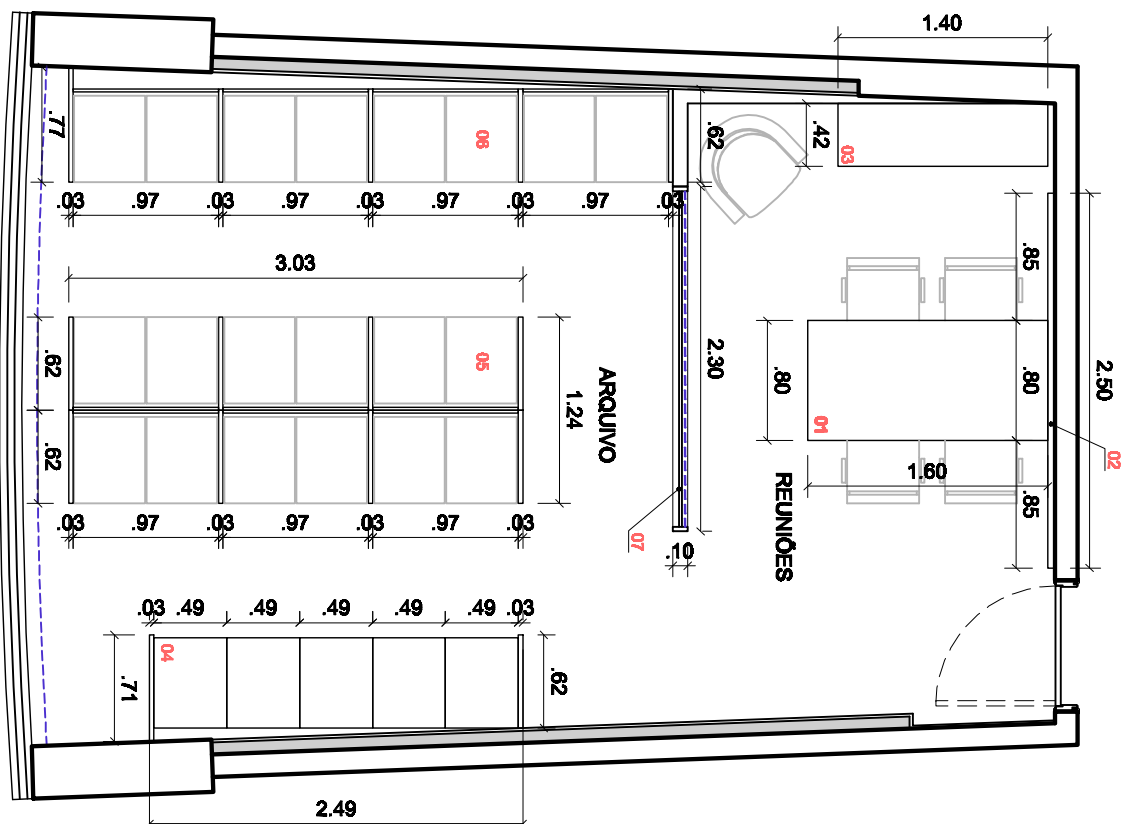

MARCENARIA - SALA 408B - CTC

LEGENDA:

01 MESA REUNIÕES - MDF GRAFITO 45mm (Arauco)	05 ARMÁRIOS ARQUIVO - LATERAIS EM MDF CANELATO 30mm (Arauco)
02 PAINEL PAREDE RIPADO - MDF CANELATO 15mm (Arauco)	06 PORTAS E PRATELEIRAS - MDF CANELATO 15mm (Arauco)
03 PAINEL TV SOBREPÓSITO - MDF LAÇA AD BRANCO 15mm (Duralex)	07 PORTAS E PRATELEIRAS - MDF CANELATO 30mm (Arauco)
04 ARMÁRIO BUFFET - MDF GRAFITO 15mm (Arauco)	08 ARMÁRIOS ALMOXARIFADO - LATERAIS MDF CANELATO 30mm (Arauco)
09 PORTAS MDF CANELATO 15mm - CAIXARIAS EM MDF BRANCO 15mm	10 DIVISÓRIA EM ALUMÍNIO GRAFITE E VIDRO CRISTAL
	11 PERSIANAS ALUMÍNIO 25mm

01 Layout | Móveis
1:50

OPERUM
ARQUITETURA

Projeto: **REFORMA**

Local: **CTC - Sala 408B**
Proprietador: **CRQ**

OBS.: TODAS AS MEDIDAS DEVEM SER CONFERIDAS NO LOCAL.

Data: **Outubro/2019**
Escala: **1:50** | **03/17**