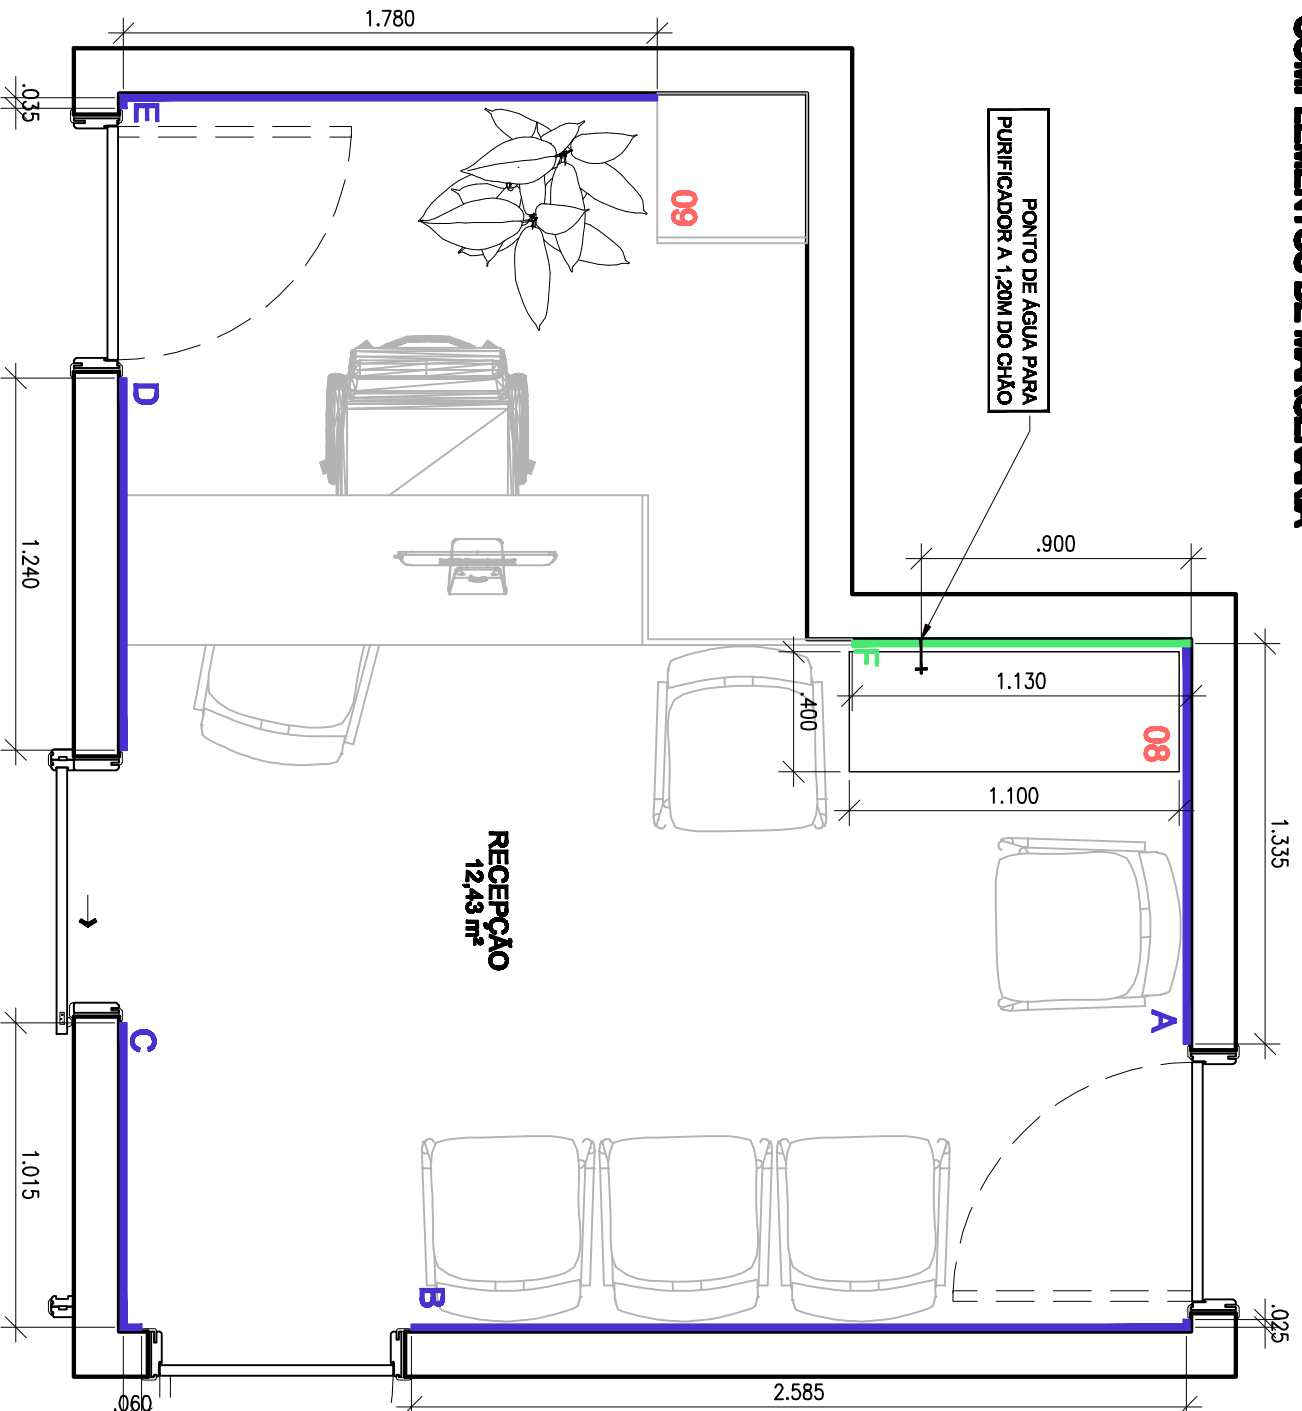

# RECEPÇÃO - SALA 1204B - CTC

## COMPLEMENTOS DE MARCENARIA

### 01 Layout | Móveis

1:25

08	APARADOR - ESTRUTURA EM METALON E TAMPO EM MDF GRAFITO 45MM
09	COMPLEMENTO EM ARMÁRIO EXISTENTE AGROSCENTAR PORTA E PRAVELEIRAS

- PAINEL LISO EM MDF CANELATO 15mm ATÉ 1,00M DE ALTURA
- PAINEL RIPADO EM MDF CANELATO 15mm ATÉ O TETO

Projeto:

RECEPÇÃO

ARQUITETURA

Local:

CTC - Sala 1204B

Proprietário:

CTC

Data: